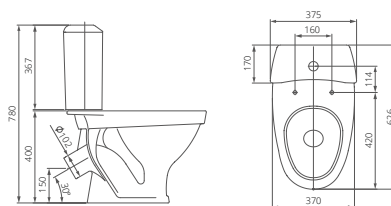

## Унитаз-компакт

Артикул 1.P201.8.S00.00B.F

Комплектация стандарт: бачок с механизмом однорежимного слива, чаша с косым выпуском, сиденье с крышкой из полипропилена

Воронкообразная чаша

Каскадный смыв

Артикул	цвет
1.P201.8.S01.00B.F	крап на белом
1.P201.8.S04.00B.F	салатовый
1.P201.8.S06.00B.F	голубой
1.P201.8.S07.00B.F	бежевый