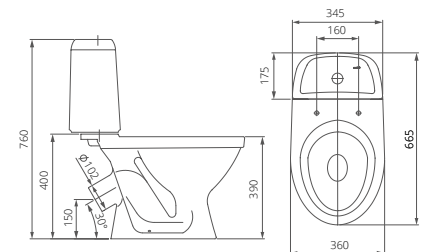

## Унитаз-компакт

Артикул 1.P205.4.S00.00B.F  
Комплектация стандарт:  
бачок с механизмом двухрежимного  
слива, чаша с косым выпуском, сиденье с  
крышкой из полипропилена

Артикул 1.P206.3.S00.00B.F  
Комплектация комфорт  
бачок с механизмом двухрежимного  
слива, чаша с косым выпуском, сиденье с  
крышкой из полипропилена с функцией  
мягкого закрывания